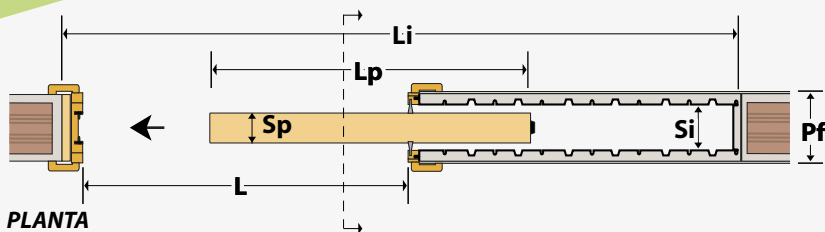

Estructura para paredes interiores acabadas mediante enfoscado.

El MODELO ESTRUCTURA SIMPLE ENFO-SCADO, es una estructura con capacidad para una sola puerta corredera. Es especialmente adecuado para ahorrar espacio en habitaciones pequeñas, tales como cocinas, baños y dormitorios donde hay necesidad de aprovechar el espacio y facilitar el acceso.